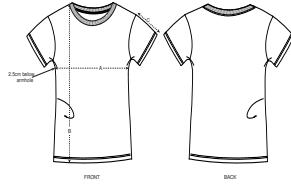

DAMEN T-SHIRT  
**STTW032 - STELLA EXPRESSER**

**Iconic Damen anliegendes T-Shirt**

Enganliegende Passform

- Eingesetzte Ärmel
- 1x1 Rippstrick am Halsausschnitt
- Abgesetztes Nackenband
- Schmale Doppelabsteppung an Ärmelenden und unterem Saum

Combo options

WHITES

COLORS

ESSENTIAL HEATHERS

SPECIAL HEATHERS

Shell : Singlejersey , 100% gekämmte ringgesponnene Bio-Baumwolle ,  
 Vorgewaschen , 155 GSM

Printing Specifications

Eignet sich für alle Drucktechniken. Mehr Informationen finden Sie auf unserer Website.

Certifications & memberships

Wash Instructions

Wash similar colours together, no ironing on print, wash and iron inside out.

SIZES		XS	S	M	L	XL	XXL
A	Half Chest	42	44.5	47.5	50.5	53.5	56.5
B	Body Length	62	64	66	68	69	69
C	Sleeve Length	16	16	17	17	18	18

## PACKING

SIZES	XS	S	M	L	XL	XXL
PCS/BAG	5	5	5	5	5	5
PCS/BOX	100	100	100	100	100	100